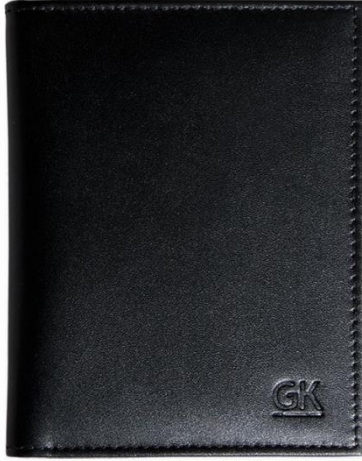

PHOTOS

CARACTÉRISTIQUES

Couleur : Noir

Dimensions (replié) : 125 x 100 mm

- Porte carte 2 volets avec ouverture horizontale
- Intérieur du porte-carte :
 - 1 Emplacement pour carte de type professionnelle 115 x 80 mm
 - 1 Emplacement pour médaille ronds (avec support plastique) ou carrée
 - 2 Poches ouvertes
- Dos du porte-carte :
 - 1 Poche ouverte
 - 1 Emplacement type carte de transport Navigo de 85 x 55 mm
- Double piqûres

Compatible avec :

- Médaille #603GD-SC
- Médaille #603R-SC
- Médaille #603R
- Médaille #603S

COMPOSITION

- **Matière :** Cuir véritable (vachette)