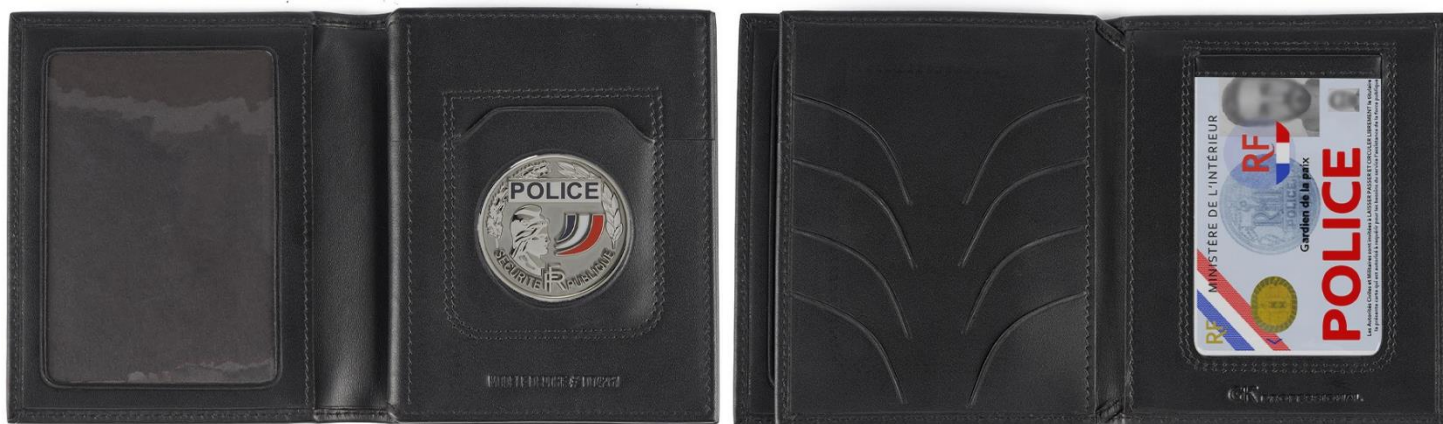

PHOTOS

CARACTÉRISTIQUES

Dimensions (replié) : 125 x 105 mm

Couleur : Noir

- Porte carte 3 volets, ouverture horizontale
- 1ère ouverture :
 - 1 Emplacement pour carte d'environ 110 x 85mm
 - 1 Emplacement pour médaille ronde (avec support plastique) ou carrée
- 2ème ouverture :
 - 4 emplacements pour cartes type carte de crédit de 85 x 55 mm
 - 1 emplacement type carte de transport Navigo de 85 x 55 mm
- Double piqûres

Livré sans médaille

Compatible avec :

- Médailles GK références #603GD-SC, #603R-SC
- Médailles GK références #603R, #603S (avec support plastique fourni)

COMPOSITION

- **Matière :** Cuir véritable (vachette)