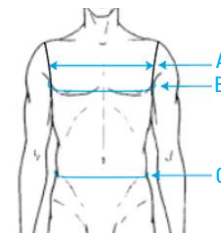

Tailles disponibles : De XS à XXXXXL

Coloris : Bleu Pantone 19-3921 TPG

- Capuche 3 panneaux amovibles
- Doublure matelassée amovible
- Ouverture par fermeture éclair double curseur et rabat avec fermeture par rubans auto-agrippants
- Passants à pressions pour positionnement du ceinturon
- Ajustement aux poignets par élastique et bande auto-agrippante
- Bande auto-agrippante sur chaque épaule pour emplacement écussons 105x80mm
- Bande auto-agrippante pour badge poitrine de 50x50mm
- Épaulettes fermées par boutons pressions pour fixer les grades
- Multi-poches :
 - 2 poches à la taille
 - 2 poches zippées poitrine
 - 1 poche zippée sur chaque manche
 - 2 poches zippées à l'intérieur
 - 1 poche verticale à l'intérieur

CORRESPONDANCE DES TAILLES

Taille Alpha	XS		S		M		L		XL		2XL		3XL		4XL		5XL	
Taille numérique	38	40	42	44	46	48	50	52	54	56	58	60	62	64	66	68	70	72
Tour de poitrine (B)	76	80	84	88	92	96	100	104	108	112	116	120	124	128	132	136	140	144
Tour de ceinture (C)	64	68	72	76	80	84	88	92	96	100	104	108	112	116	120	124	128	132
Carrure devant (A)	30	31	32	33	34	35	36	37	38	39	40	41	42	43	44	45	46	47